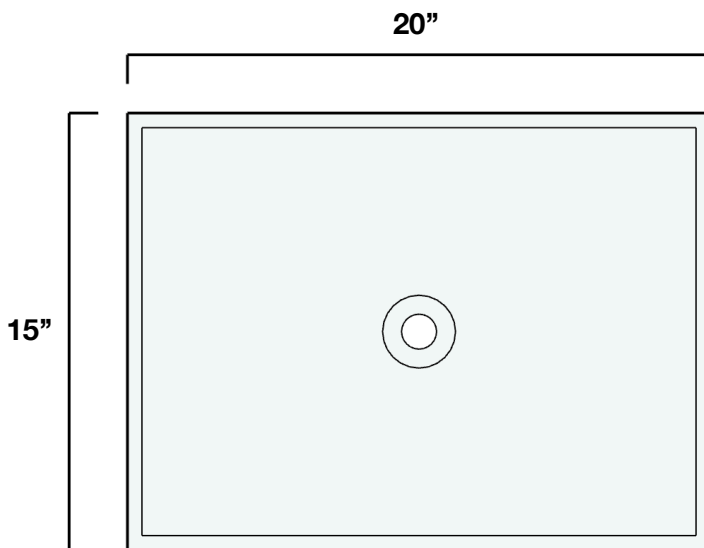

B A L U X

Spécifications techniques

Technical specifications

Vasque TALI

Talil vessel sink

DIMENSION 20" L 15" L X 5" H

MATÉRIEL: Béton

Material: Concrete

POIDS: 45 lbs

Weight: 45 lb

Valide pour le modèle suivant:

Valid for following model:

TAL2015

Plomberie compatible

Compatible plumbing

Spécifications