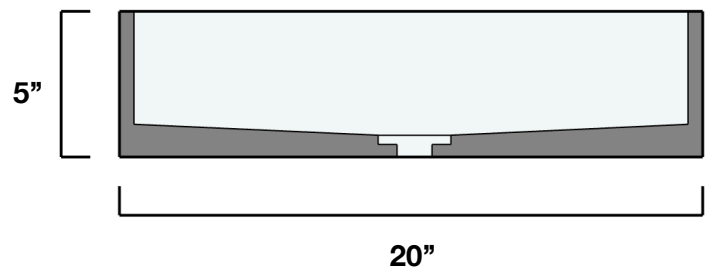

B A L U X

Spécifications techniques

Technical specifications

Vasque TALI

Talil vessel sink

DIMENSION 20" L 15" L X 5" H

MATÉRIEL: Béton

Material: Concrete

POIDS: 45 lbs

Weight: 45 lb

Valide pour le modèle suivant:

Valid for following model:

TAL2015

Plomberie compatible

Compatible plumbing

Spécifications