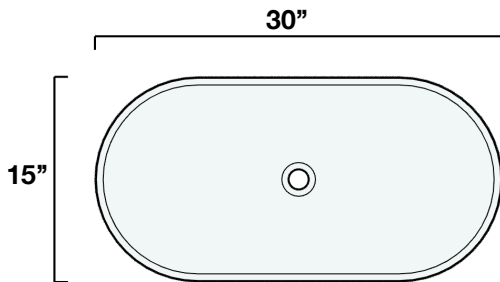

B A L U X

Spécifications techniques

Technical specifications

Piedestal OSLO RIBBED

RIBBED OSLO pedestal sink

DIMENSION 30" L 15" L X 34" H

MATÉRIEL: Béton

Material: Concrete

POIDS: 160 lbs

Weight: 160 lbs

Valide pour le modèle suivant:

Valid for following model:

OSLRIB3015

Intertek

Plomberie compatible
Compatible plumbing

Spécifications

- Drain non inclus
- Certifié par Intertek
- Sans trop-plein

Specifications

- Drain not included
- Certified by Intertek
- Without an overflow