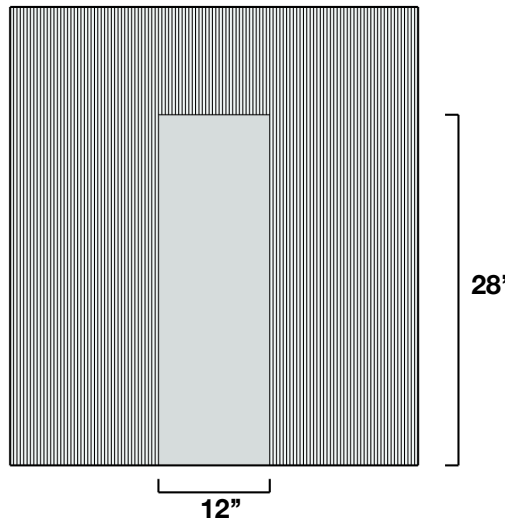

B A L U X

Spécifications techniques

Technical specifications

Piedestal OSLO RIBBED

RIBBED OSLO pedestal sink

DIMENSION 30" L 15" L X 34" H

MATÉRIEL: Béton

Material: Concrete

POIDS: 160 lbs

Weight: 160 lbs

Valide pour le modèle suivant:

Valid for following model:

OSLRIB3015

Intertek

Plomberie compatible
Compatible plumbing

Spécifications

- Drain non inclus
- Certifié par Intertek
- Sans trop-plein

Specifications

- Drain not included
- Certified by Intertek
- Without an overflow