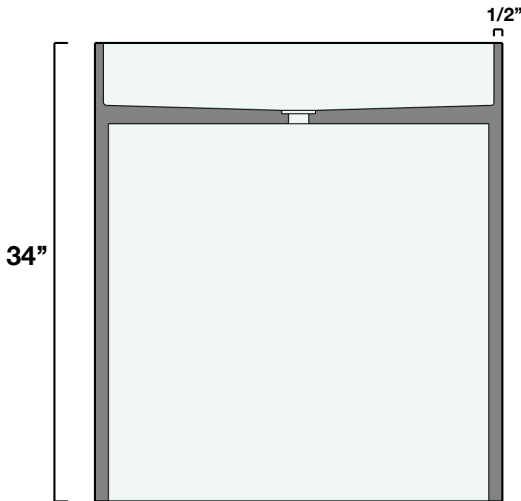

B A L U X

Spécifications techniques

Technical specifications

Piedestal OSLO RIBBED

RIBBED OSLO pedestal sink

DIMENSION 30" L 15" L X 34" H

MATÉRIEL: Béton

Material: Concrete

POIDS: 160 lbs

Weight: 160 lbs

Valide pour le modèle suivant:

Valid for following model:

OSLRIB3015

Intertek

Plomberie compatible
Compatible plumbing

Spécifications

- Drain non inclus
- Certifié par Intertek
- Sans trop-plein

Specifications

- Drain not included
- Certified by Intertek
- Without an overflow